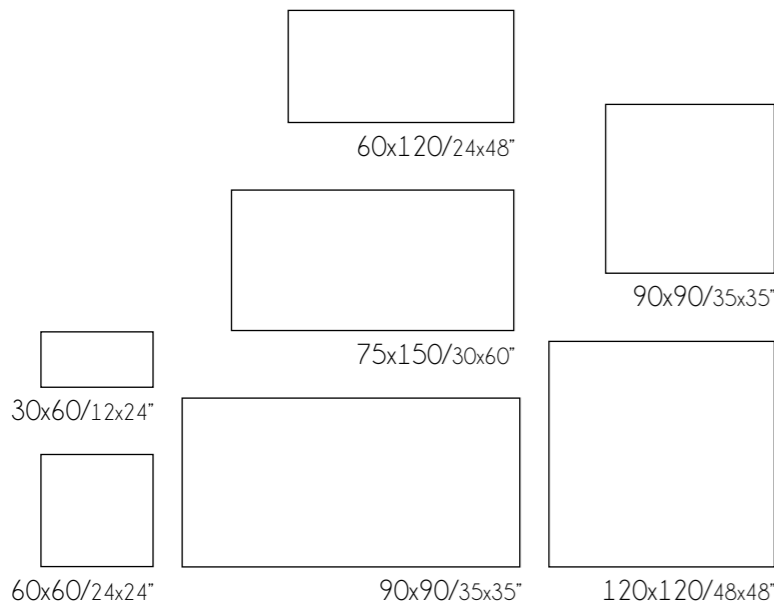

Wall tiles 33,3x100 Rodas Light Beige / 33,3x100 Rodas Ambra

Rodas

Característica técnicas / Technical features

Formatos / Sizes

eco white

33,3x100/13"x40"

Completa la colección / Complete the collection

eco luxe

PORCELÁNICO - REVESTIMIENTO - PAVIMENTO
 PORCELAIN TILES - WALL TILES - FLOOR TILES

EcoLuxe

Floor Tile: Rodas White 120x120 / 48"x48"

RODAS

FORMATOS / SIZES

M36 POLISHED
 120x120 / 48"x48"

19

M34 POLISHED
 60x120 / 24"x48"

COLORES DISPONIBLES / AVAILABLE COLOURS

Rodas White

Rodas Perla

Rodas Smerato

Rodas Ambra

Rodas Light Beige

PERLA, 120X120 / 48"X48" - 10 DIFFERENT DESIGNS

ecoceramic 
cerámica